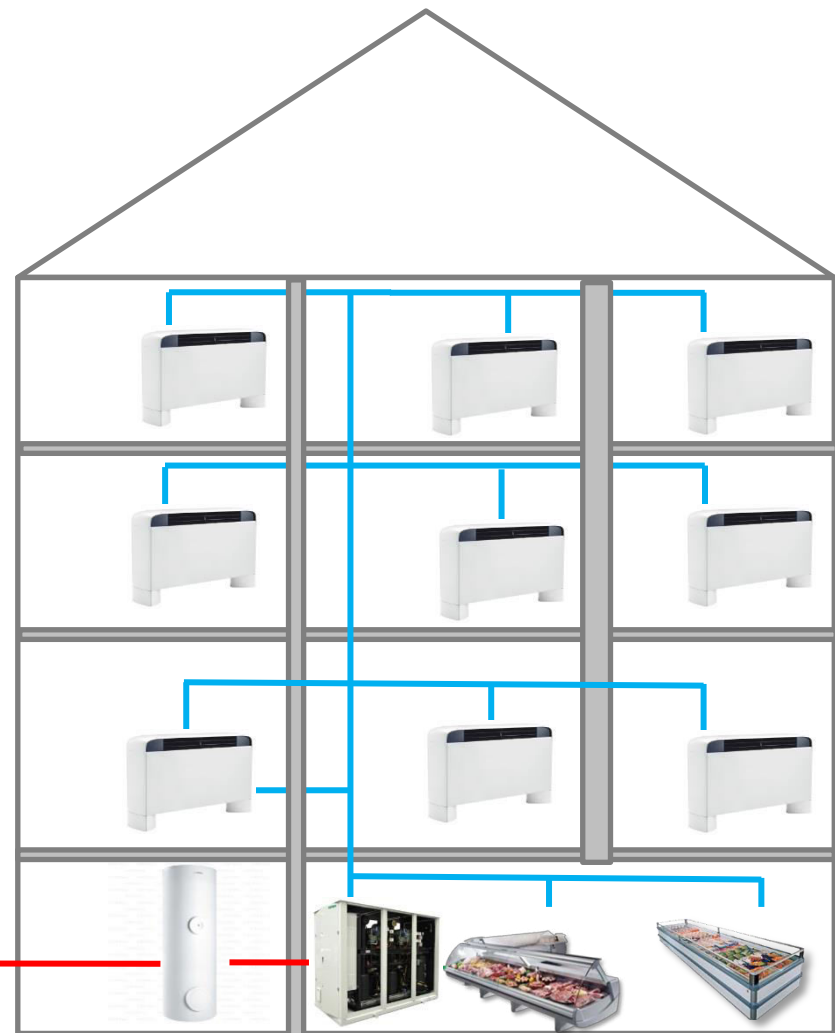

OSTROV

refrigeration

Демонстрационный стенд: система тепло-холодоснабжения типового мини-отеля со встроенными магазином и прачечной.

Структура стенда

Настоящий демонстрационный стенд является действующей моделью системы тепло-холодоснабжения типового мини-отеля со встроенными магазином и прачечной.

- Система отопления
- Система ГВС

Холодильное оборудование

На стенде представлено следующее торговое холодильное оборудование:

- Бонета морозильная
- Прилавок гастрономический
- Витрина пристенная

Имитация номера гостиницы

Возможности системы рекуперации тепла демонстрируются на примере термостатированной ёмкости с горячей водой.

Вода в ёмкости нагревается исключительно теплом, вырабатываемым тепловым трансформатором.

Через систему рекуперации может отбираться до 100% тепла, выделяемого холодильными машинами.

Пример типового оснащения

При малой потребности в ГВС кондиционеры OSTROV TECHNOLOGY устанавливаются только в части комнат. Например, расположенных со стороны фасада здания.

Реализация избытков тепла

При оснащении всех номеров кондиционерами системы OSTROV TECHNOLOGY, вырабатываемым теплом можно снабжать внешних потребителей (кафе, бассейны, прачечные и т.д.).