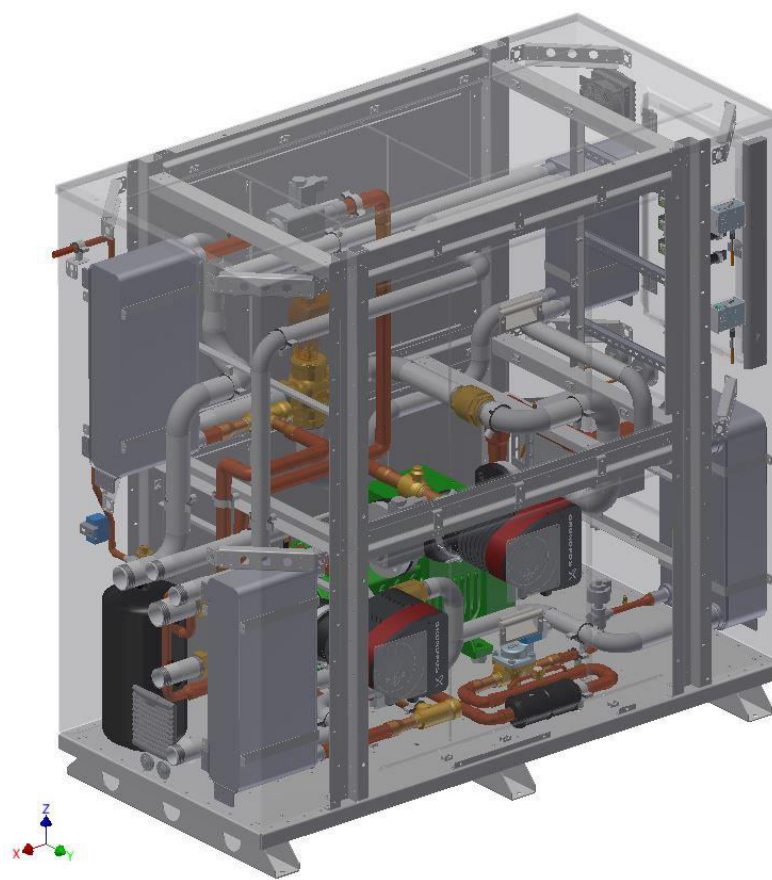

OSTROV

refrigeration

Демонстрационный стенд: система тепло-холодоснабжения типового мини-отеля со встроенными магазином и прачечной.

Структура стенда

Настоящий демонстрационный стенд является действующей моделью системы тепло-холодоснабжения типового мини-отеля со встроенными магазином и прачечной.

Холодоснабжение

- Холодильное оборудование магазина малого формата
- Кондиционирование воздуха

Контур теплоносителя

- Контур обратной воды холодильных агрегатов
- Контур горячей воды системы рекуперации

Рекуперация тепла

- Система отопления
- Система ГВС

Холодильное оборудование

На стенде представлено следующее торговое холодильное оборудование:

- Бонета морозильная
- Прилавок гастрономический
- Витрина пристенная

Имитация номера гостиницы

Номер моделируемой гостиницы представлен в виде холодильной камеры с воздухоохладителем.

Мощность воздухоохладителя соразмерна с мощностью стандартного кондиционера.

Тепловой трансформатор

Контуры теплоносителя