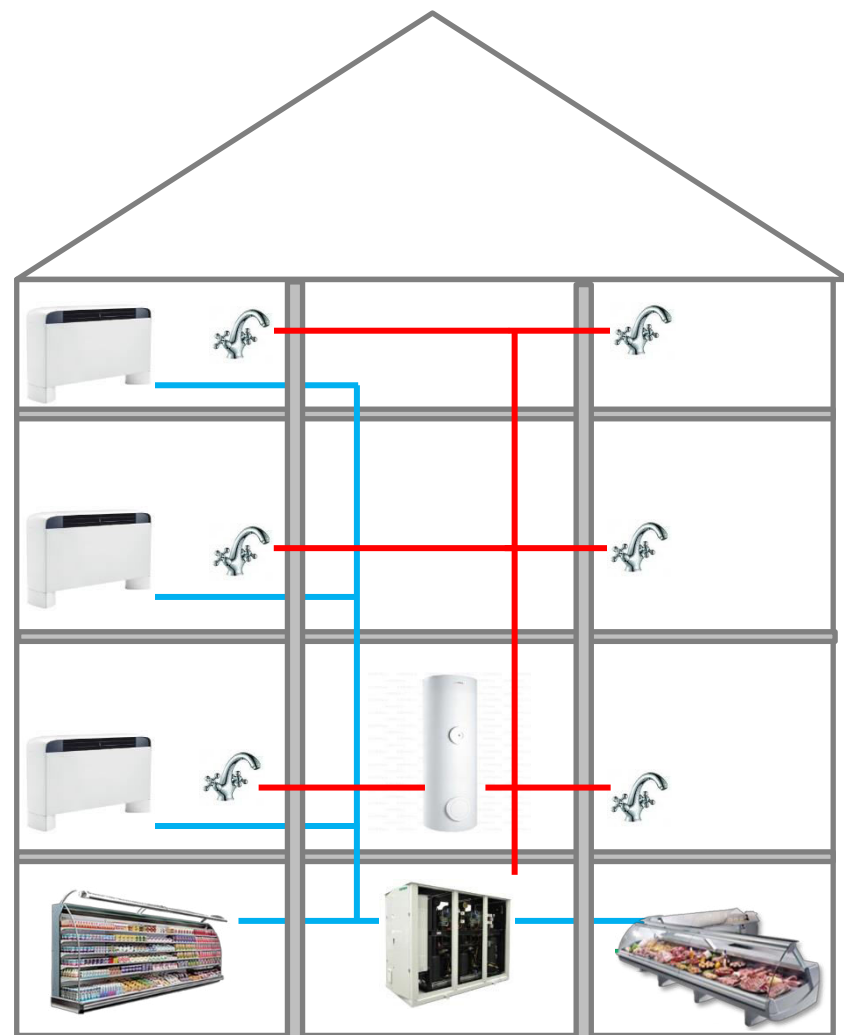

OSTROV

refrigeration

Демонстрационный стенд: система тепло-холодоснабжения типового мини-отеля со встроенными магазином и прачечной.

Структура стенда

Настоящий демонстрационный стенд является действующей моделью системы тепло-холодоснабжения типового мини-отеля со встроенными магазином и прачечной.

- Система отопления
- Система ГВС

Холодильное оборудование

На стенде представлено следующее торговое холодильное оборудование:

- Бонета морозильная
- Прилавок гастрономический
- Витрина пристенная

Имитация номера гостиницы

Возможности системы рекуперации тепла демонстрируются на примере термостатированной ёмкости с горячей водой.

Вода в ёмкости нагревается исключительно теплом, вырабатываемым тепловым трансформатором.

Через систему рекуперации может отбираться до 100% тепла, выделяемого холодильными машинами.

Пример типового оснащения

При малой потребности в ГВС кондиционеры OSTROV TECHNOLOGY устанавливаются только в части комнат. Например, расположенных со стороны фасада здания.

Реализация избытков тепла

При оснащении всех номеров кондиционерами системы OSTROV TECHNOLOGY, вырабатываемым теплом можно снабжать внешних потребителей (кафе, бассейны, прачечные и т.д.).